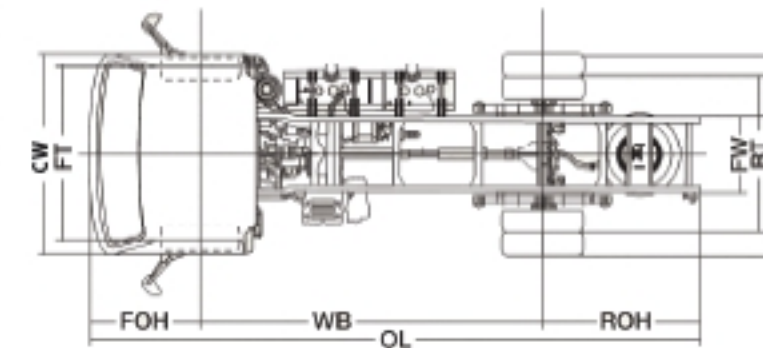

MODELO 716, 816

Dimensiones (mm)												
Modelo	Chasis	WB	OL	FOH	CA	ROH	CW	RW	FW	RT	FT	CH
716	Semi Largo	2,810	5,200	1,110	2,250	1,280	1,995	1,975	750	1,520	1,665	2,250
	Largo	3,430	6,185	1,110	2,870	1,645	1,995	1,975	750	1,520	1,665	2,250
	Súper Largo	3,870	6,740	1,110	3,310	1,760	1,995	1,975	750	1,520	1,665	2,255
816	Semi Largo	2,810	5,200	1,110	2,250	1,280	1,995	1,985	750	1,520	1,655	2,265
	Largo	3,430	6,185	1,110	2,870	1,645	1,995	1,985	750	1,520	1,655	2,270
	Súper Largo	3,870	6,740	1,110	3,310	1,760	1,995	1,985	750	1,520	1,655	2,270

Av. Paseo de las Palmas
No. 1005, 2do piso,
Col. Lomas de Chapultepec,
11000, México, D.F.,
Tel.: 5249 5330, Fax. 5249 5348,
Info@himex.com.mx