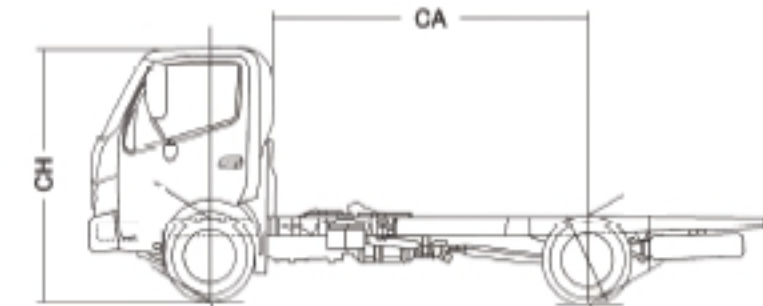

MODELO 716, 816

Dimensiones (mm)												
Modelo	Chasis	WB	OL	FOH	CA	ROH	CW	RW	FW	RT	FT	CH
716	Semi Largo	2,810	5,200	1,110	2,250	1,280	1,995	1,975	750	1,520	1,665	2,250
	Largo	3,430	6,185	1,110	2,870	1,645	1,995	1,975	750	1,520	1,665	2,250
	Súper Largo	3,870	6,740	1,110	3,310	1,760	1,995	1,975	750	1,520	1,665	2,255
816	Semi Largo	2,810	5,200	1,110	2,250	1,280	1,995	1,985	750	1,520	1,655	2,265
	Largo	3,430	6,185	1,110	2,870	1,645	1,995	1,985	750	1,520	1,655	2,270
	Súper Largo	3,870	6,740	1,110	3,310	1,760	1,995	1,985	750	1,520	1,655	2,270

Av. Paseo de las Palmas
No. 1005, 2do piso,
Col. Lomas de Chapultepec,
11000, México, D.F.,
Tel.: 5249 5330, Fax. 5249 5348,
Info@himex.com.mx